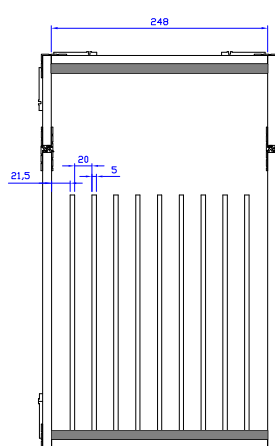

## Flight case pour un ampli guitare

(L. 698 x H. 357 x P. 278)

Vue de côté

Vue de face

Section AA

Section BB

## Flight case pour dix cadres photos

(L. 663 x H. 489 x P. 291)

Vue de côté

Vue de face

Section CC

Section DD

Section EE