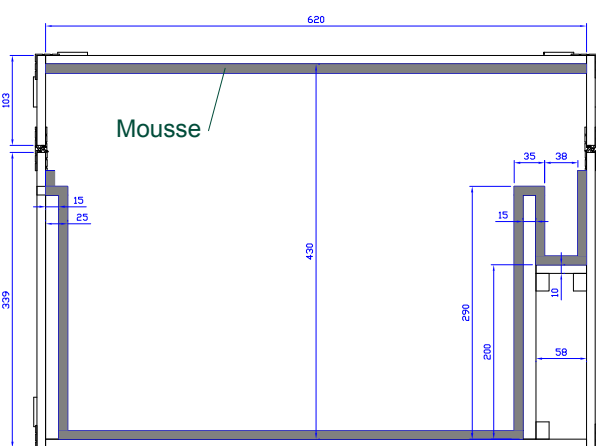

## Flight case pour un ampli guitare

(L. 698 x H. 357 x P. 278)

Vue de côté

Vue de face

Section AA

Section BB

## Flight case pour dix cadres photos

(L. 663 x H. 489 x P. 291)

Vue de côté

Vue de face

Section CC

Section DD

Section EE