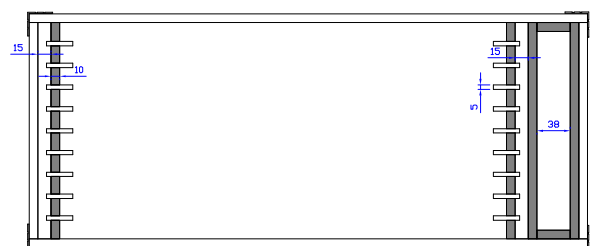

## Flight case pour un ampli guitare

(L. 698 x H. 357 x P. 278)

Vue de côté

Vue de face

Section AA

Section BB

## Flight case pour dix cadres photos

(L. 663 x H. 489 x P. 291)

Vue de côté

Vue de face

Section CC

Section DD

Section EE