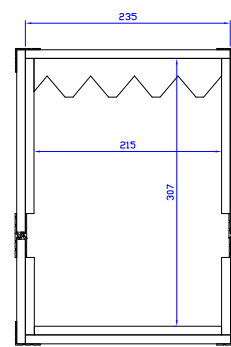

## Flight case pour un ampli guitare

(L. 698 x H. 357 x P. 278)

Vue de côté

Vue de face

Section AA

Section BB

## Flight case pour dix cadres photos

(L. 663 x H. 489 x P. 291)

Vue de côté

Vue de face

Section CC

Section DD

Section EE