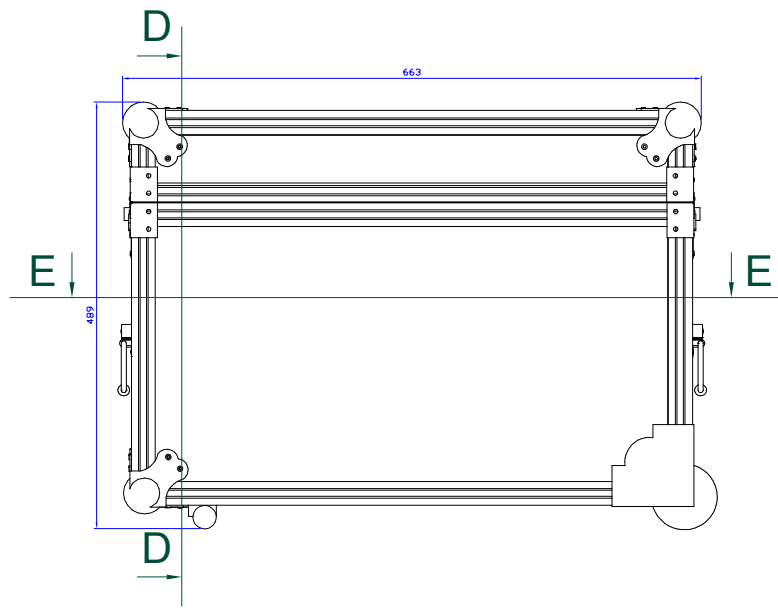

## Flight case pour un ampli guitare

(L. 698 x H. 357 x P. 278)

Vue de côté

Vue de face

Section AA

Section BB

## Flight case pour dix cadres photos

(L. 663 x H. 489 x P. 291)

Vue de côté

Vue de face

Section CC

Section DD

Section EE