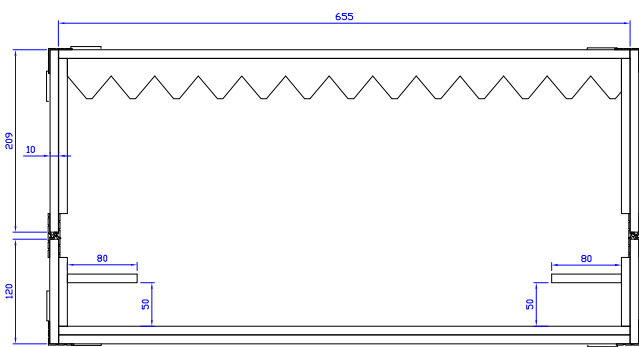

## Flight case pour un ampli guitare

(L. 698 x H. 357 x P. 278)

Vue de côté

Vue de face

Section AA

Section BB

## Flight case pour dix cadres photos

(L. 663 x H. 489 x P. 291)

Vue de côté

Vue de face

Section CC

Section DD

Section EE