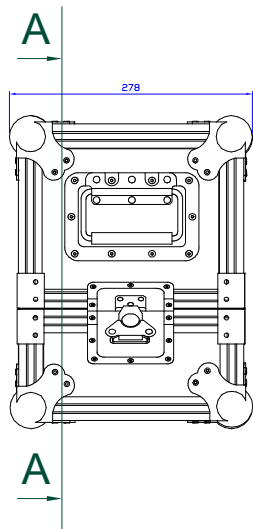

## Flight case pour un ampli guitare

(L. 698 x H. 357 x P. 278)

Vue de côté

Vue de face

Section AA

Section BB

## Flight case pour dix cadres photos

(L. 663 x H. 489 x P. 291)

Vue de côté

Vue de face

Section CC

Section DD

Section EE