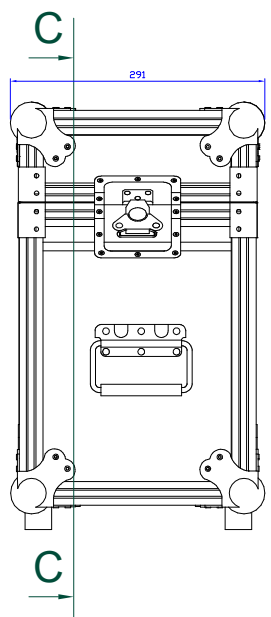

## Flight case pour un ampli guitare

(L. 698 x H. 357 x P. 278)

Vue de côté

Vue de face

Section AA

Section BB

## Flight case pour dix cadres photos

(L. 663 x H. 489 x P. 291)

Vue de côté

Vue de face

Section CC

Section DD

Section EE