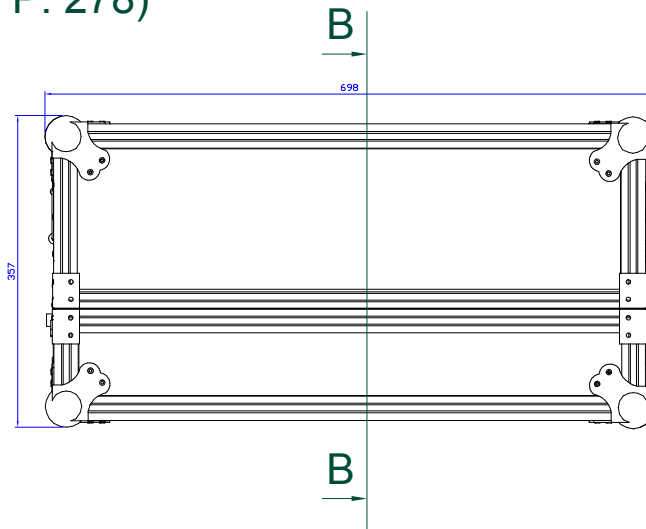

## Flight case pour un ampli guitare

(L. 698 x H. 357 x P. 278)

Vue de côté

Vue de face

Section AA

Section BB

## Flight case pour dix cadres photos

(L. 663 x H. 489 x P. 291)

Vue de côté

Vue de face

Section CC

Section DD

Section EE