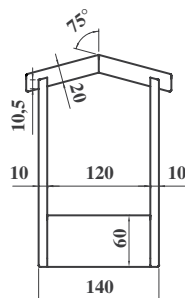

Nichoir à mésanges

(L. 140 x H. 230 x P. 205 mm)

Vue arrière

Vue de côté

Vue de face

Nichoir collectif à moineaux

(L. 140 x H. 610 x P. 205 mm)

Vue arrière

Vue de côté

Vue de face

Mangeoire

(L. 140 x H. 247 x P. 150 mm)

Vue arrière

Vue de côté

Vue de face