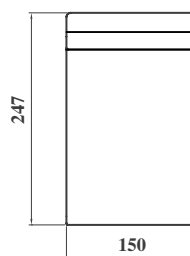

Nichoir à mésanges

(L. 140 x H. 230 x P. 205 mm)

Vue arrière

Vue de côté

Vue de face

Nichoir collectif à moineaux

(L. 140 x H. 610 x P. 205 mm)

Vue arrière

Vue de côté

Vue de face

Mangeoire

(L. 140 x H. 247 x P. 150 mm)

Vue arrière

Vue de côté

Vue de face