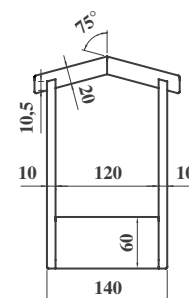

Nichoir à mésanges

(L. 140 x H. 230 x P. 205 mm)

Vue arrière

Vue de côté

Vue de face

Nichoir collectif à moineaux

(L. 140 x H. 610 x P. 205 mm)

Vue arrière

Vue de côté

Vue de face

Mangeoire

(L. 140 x H. 247 x P. 150 mm)

Vue arrière

Vue de côté

Vue de face