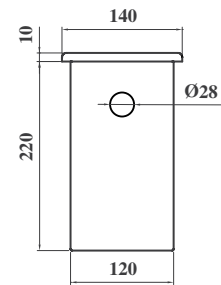

Nichoir à mésanges

(L. 140 x H. 230 x P. 205 mm)

Vue arrière

Vue de côté

Vue de face

Nichoir collectif à moineaux

(L. 140 x H. 610 x P. 205 mm)

Vue arrière

Vue de côté

Vue de face

Mangeoire

(L. 140 x H. 247 x P. 150 mm)

Vue arrière

Vue de côté

Vue de face