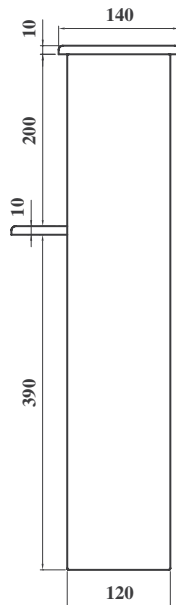

Nichoir à mésanges

(L. 140 x H. 230 x P. 205 mm)

Vue arrière

Vue de côté

Vue de face

Nichoir collectif à moineaux

(L. 140 x H. 610 x P. 205 mm)

Vue arrière

Vue de côté

Vue de face

Mangeoire

(L. 140 x H. 247 x P. 150 mm)

Vue arrière

Vue de côté

Vue de face