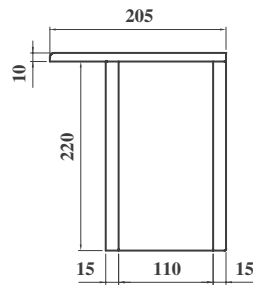

Nichoir à mésanges

(L. 140 x H. 230 x P. 205 mm)

Vue arrière

Vue de côté

Vue de face

Nichoir collectif à moineaux

(L. 140 x H. 610 x P. 205 mm)

Vue arrière

Vue de côté

Vue de face

Mangeoire

(L. 140 x H. 247 x P. 150 mm)

Vue arrière

Vue de côté

Vue de face