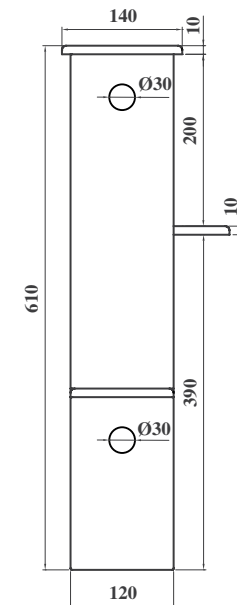

Nichoir à mésanges

(L. 140 x H. 230 x P. 205 mm)

Vue arrière

Vue de côté

Vue de face

Nichoir collectif à moineaux

(L. 140 x H. 610 x P. 205 mm)

Vue arrière

Vue de côté

Vue de face

Mangeoire

(L. 140 x H. 247 x P. 150 mm)

Vue arrière

Vue de côté

Vue de face