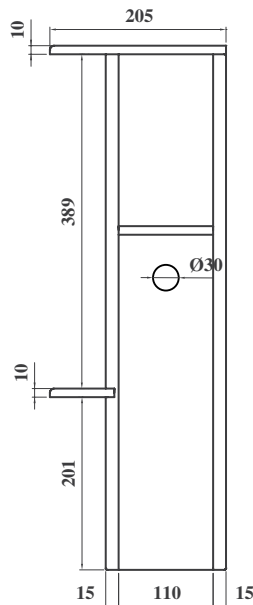

Nichoir à mésanges

(L. 140 x H. 230 x P. 205 mm)

Vue arrière

Vue de côté

Vue de face

Nichoir collectif à moineaux

(L. 140 x H. 610 x P. 205 mm)

Vue arrière

Vue de côté

Vue de face

Mangeoire

(L. 140 x H. 247 x P. 150 mm)

Vue arrière

Vue de côté

Vue de face