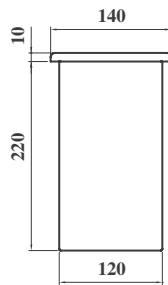

Nichoir à mésanges

(L. 140 x H. 230 x P. 205 mm)

Vue arrière

Vue de côté

Vue de face

Nichoir collectif à moineaux

(L. 140 x H. 610 x P. 205 mm)

Vue arrière

Vue de côté

Vue de face

Mangeoire

(L. 140 x H. 247 x P. 150 mm)

Vue arrière

Vue de côté

Vue de face