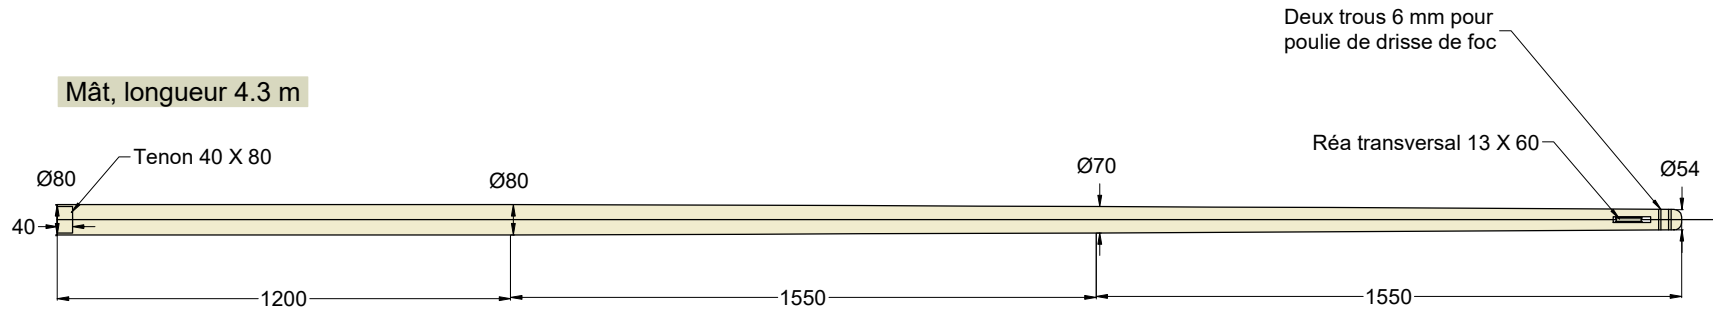

Mât, longueur 4.3 m

Bôme, longueur 3 m

Vergue, longueur 2.8 m