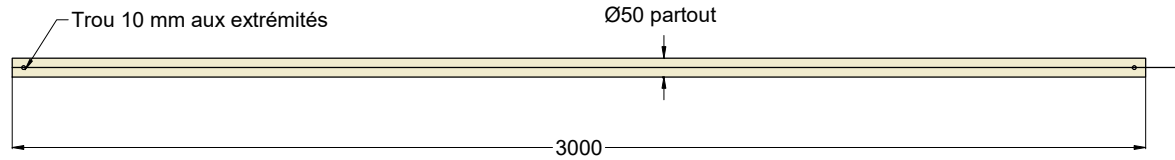

Mât, longueur 4.3 m

Bôme, longueur 3 m

Vergue, longueur 2.8 m